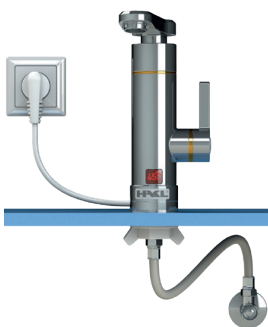

- kompaktní design, ohřívač i baterie v jednom
- bezproblémová montáž na přívod studené vody
- připojení k elektrické zásuvce nad nebo pod dřez
- jednoduché ovládání spouštění ohřevu vody
- tepelná ochrana proti přepálení výhřevné spirály
- otočné výtokové ramínko o 360°
- displej s orientační teplotou ohřáté vody
- aktivní perlátor, který mění průtok vody v závislosti na množství proteklé vody

DVĚ MOŽNOSTI PŘIPOJENÍ PŘÍMOOHŘEVNÉ BATERIE K ELEKTRICKÉ ZÁSUVCE:

nad dřez