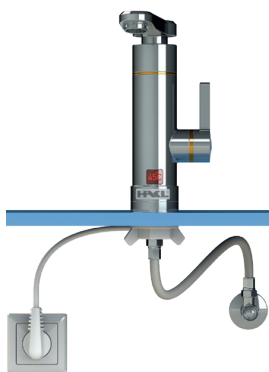

pod dřez

2v
OHŘÍVAČ VODY
A ZÁROVEŇ
VODOVODNÍ
BATERIE

Zajistit teplou vodu není vždy snadné a proto firma HAKL uvedla na trh výrobek 2 v 1 - ohřívač vody a zároveň vodovodní baterii.

Výkon topné spirály (3,3 kW) postačuje pro běžné mytí rukou, nádobí a drobných věcí v domácnosti.

Přímoohřevnou baterii **IconicLine HAKL OB 330** stačí připojit pouze na přívod studené vody a do elektrické sítě pomocí zástrčky.