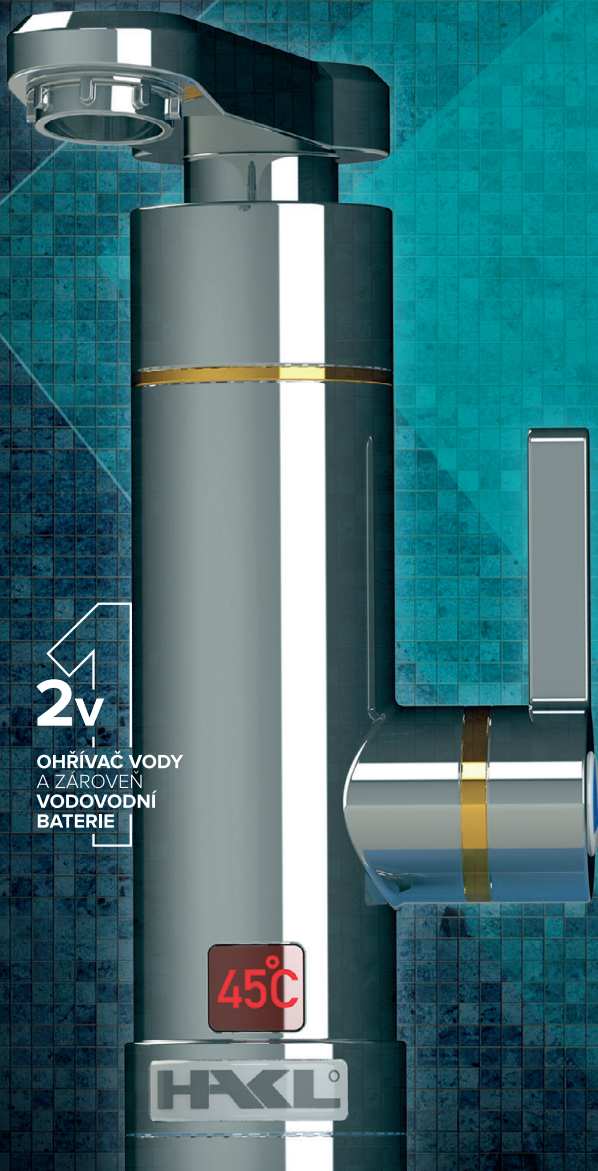

HAKL®

OB 330

ELEKTRICKÁ PŘÍMOOHŘEVNÁ VODOVODNÍ BATERIE

2v

OHŘÍVAČ VODY
A ZÁROVEN
VODOVODNÍ
BATERIE

45°C

HAKL®

Elektrická přímoohřevná baterie IconicLine HAKL OB 330 je jednoduchým řešením při obvyklých problémech s montáží, například v omezeném prostoru, s přetíženou elektroinstalací apod. Součástí balení přímoohřevné baterie je i aktivní perlátor, který spolehlivě funguje jak při malém tak i plném průtoku vody. Kvalitu výrobku podtrhuje i tepelná ochrana proti přepálení výhřevné spirály a otočné výtokové ramínko o 360°.

Spuštění ohřevu signalizuje zobrazená teplota vody na displeji s orientační hodnotou. Nastavení požadované teploty vody je možné přidáním nebo ubráním průtoku vody, a to změnou polohy rukojeti páky.

HAKL®
EDITION
ICONICLINE

Elektrická přímoohřevná vodovodní baterie OB 330 je součástí edice ICONIC LINE, která nabízí zákazníkům zvýhodněnou cenu při zachování standardně vysoké kvality výrobků značky HAKL.

- kompaktní design, ohřívač i baterie v jednom
- bezproblémová montáž na přívod studené vody
- připojení k elektrické zásuvce nad nebo pod dřez
- jednoduché ovládání spouštění ohřevu vody
- tepelná ochrana proti přepálení výhřevné spirály
- otočné výtokové ramínko o 360°
- displej s orientační teplotou ohřáté vody
- aktivní perlátor, který mění průtok vody v závislosti na množství proteklé vody

Výkon topné spirály (3,3 kW) postačuje pro běžné mytí rukou, nádobí a drobných věcí v domácnosti.

Přímoohřevnou baterii **IconicLine HAKL OB 330** stačí připojit pouze na přívod studené vody a do elektrické sítě pomocí zástrčky.